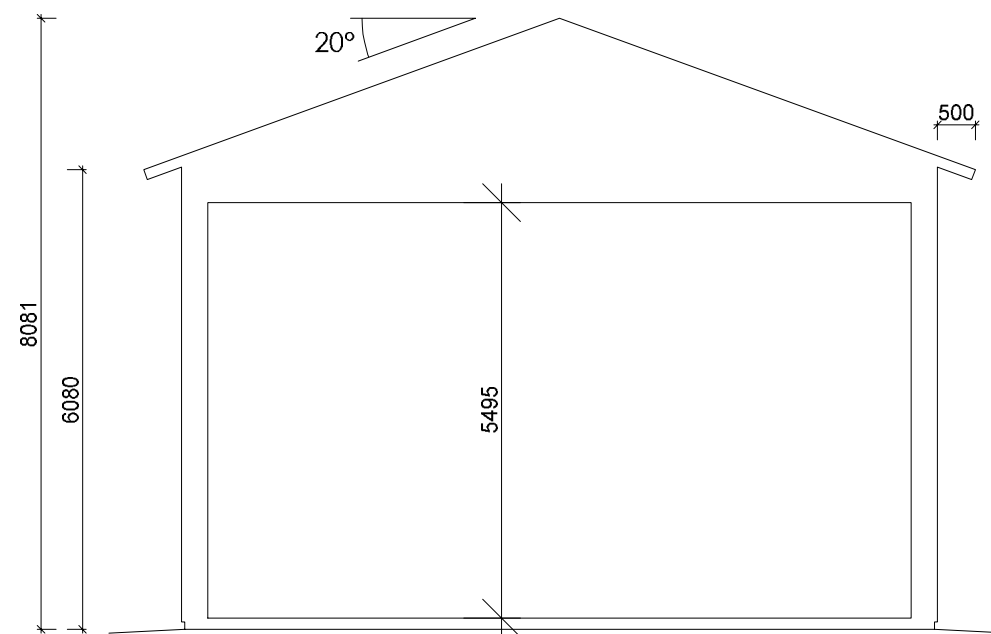

A-A

B-B

**Upplanda
Lantbruk & Bygg**
www.upplandabygg.se • 070-683 82 64

BET	ANT	ÄNDRINGEN AVSER	DATUM	SIGN
			2020-02-27	
BYGGLOVSHANDLING			DATUM	
SEKTIONER			ANSVARIG	
NYBYGGNAD VERKSTAD / GARAGE / LÄGENHET			SKALA	1:100 vid A3 utskrift
UPPDRAG NR/RITN. NR	RIT/KONSTR AV	HANDLÄGGARE	NUMMER	BET
2020-02	Peter		A 04	